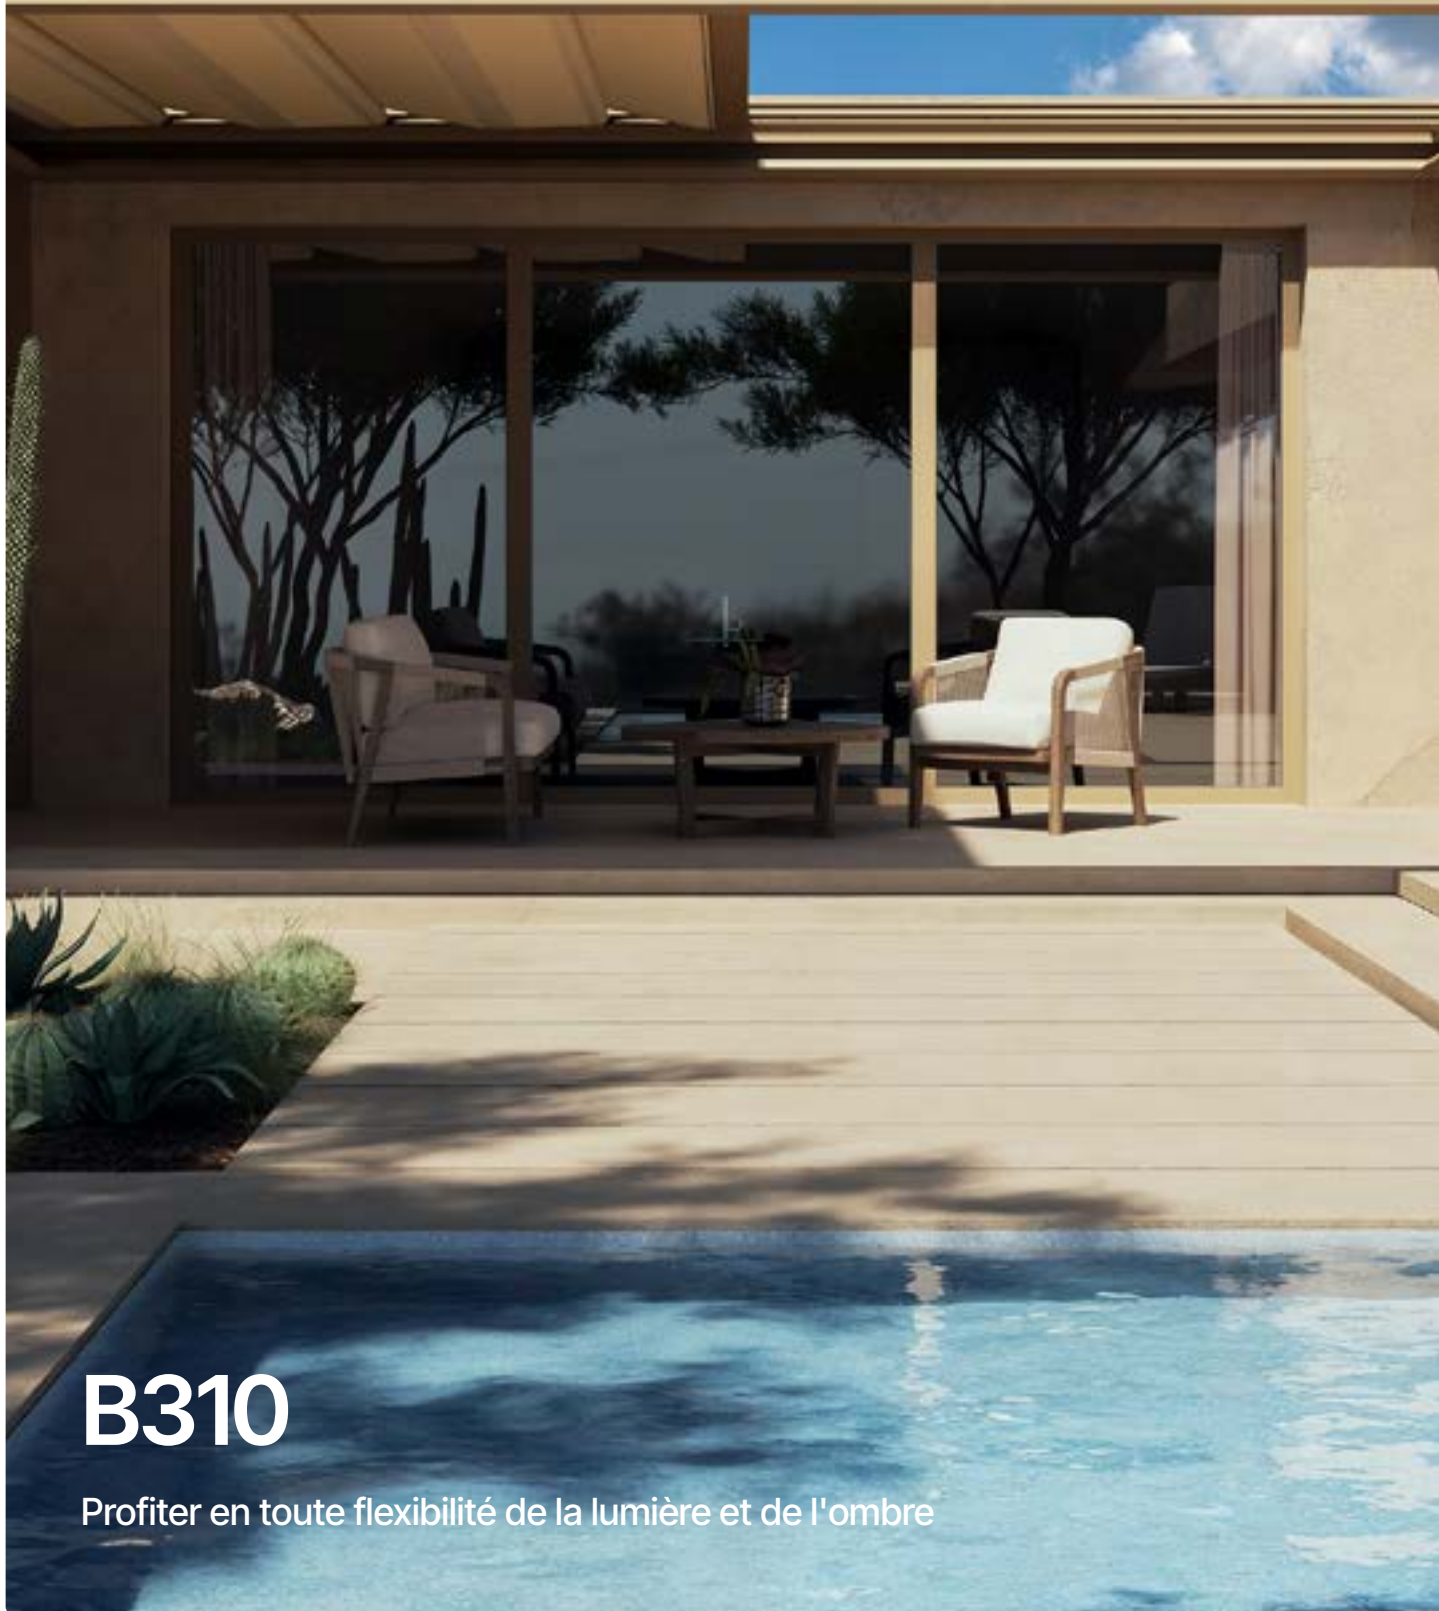

BRUSTOR®

sun · shade · shelter

B310

Profiter en toute flexibilité de la lumière et de l'ombre

B310

Profiter en toute flexibilité de la lumière et de l'ombre

La B310 est une solution élégante et polyvalente pour profiter de votre terrasse toute l'année. Cette pergola avec toit en toile combine un design épuré avec une facilité d'utilisation exceptionnelle, totalement adaptée à votre maison et votre espace extérieur. Vous choisissez vous-même la couleur et les dimensions, pour que la B310 s'intègre parfaitement à votre style.

Le toit en toile innovant offre l'équilibre parfait entre lumière et ombre. Complètement enroulé, vous profitez à l'intérieur d'un maximum de lumière et d'une sensation d'espace. Quand la toile est déroulée, elle offre une protection efficace contre le soleil, les rayons UV et la pluie, pour que vous puissiez rester dehors confortablement.

Dimensions maximales

Toit simple 7,00 × 4,50 m

Couleurs

Couleurs standard de la structure

-  RAL7016 ST
-  RAL7039 ST
-  RAL9005 ST
-  RAL9016 ST

Toutes les couleurs RAL en option

Toiles

Swela New Light Elegance Perla Collection complète disponible

Prise dans le poteau

Pour un éclairage supplémentaire ou pour recharger vos appareils — avec une prise intégrée étanche, vous avez tout ce qu'il vous faut pour profiter dehors du matin au soir.

Screens en applique